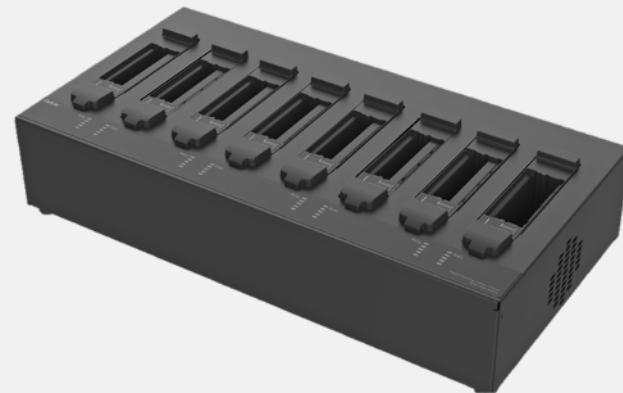

SKU ID

GMBCX7

B360 PRO备用主电池

特点和优点

Getac B360 Pro备用主电池用于交流电源适配器无法连接时，给您的设备提供主电源。它设有集成电源指示灯，状态检查按钮，让用户一按了解电源容量状态。

产品信息

电池类型：锂离子

电池设计：3S2P

输出电压：10.8V

容量：标准6900mAh；小6600mAh

尺寸：长141.05x宽73.8x高22.3mm 重：345.6g

SKU ID

GBM6X5

B360外部双槽电池充电器

特点和优点

Getac B360外部主电池双槽充电器用于同时给两个主电池充电。当电源插座的空间有限时，它给你的好处是同时给两个电池充电并储存。双槽有两个沟道，每个都有自己的电源指示灯。集成的五个电源指示灯显示每个电池的电量。

B360多槽电池充电器

特点和优点

这款8槽电池充电器设有8个充电槽，可同时对多个电池组进行充电，提供了适应不同情况的有效充电解决方案。它给用户提供了一个高效的充电解决方案。集成的五个电源指示灯显示每个电池的电量。

产品信息

交流电输入：100V~240V交流电，4.2A，50~60Hz

直流电输出：19.5V, 16.9A

w/330W交流电适配器

充电槽数：8槽

GCECCS (中国大陆地区电源线)

GCECTS (台湾地区电源线)

GCECIS (印度地区电源线)

90W交流电源适配器电源线

特点和优点

该适配器旨在为设备供电，并通过交流电源为其内部电池充电。适配器附带特定国家的电源线，可匹配您所在国家的当地电源插座。

产品信息

输入：100V-240V