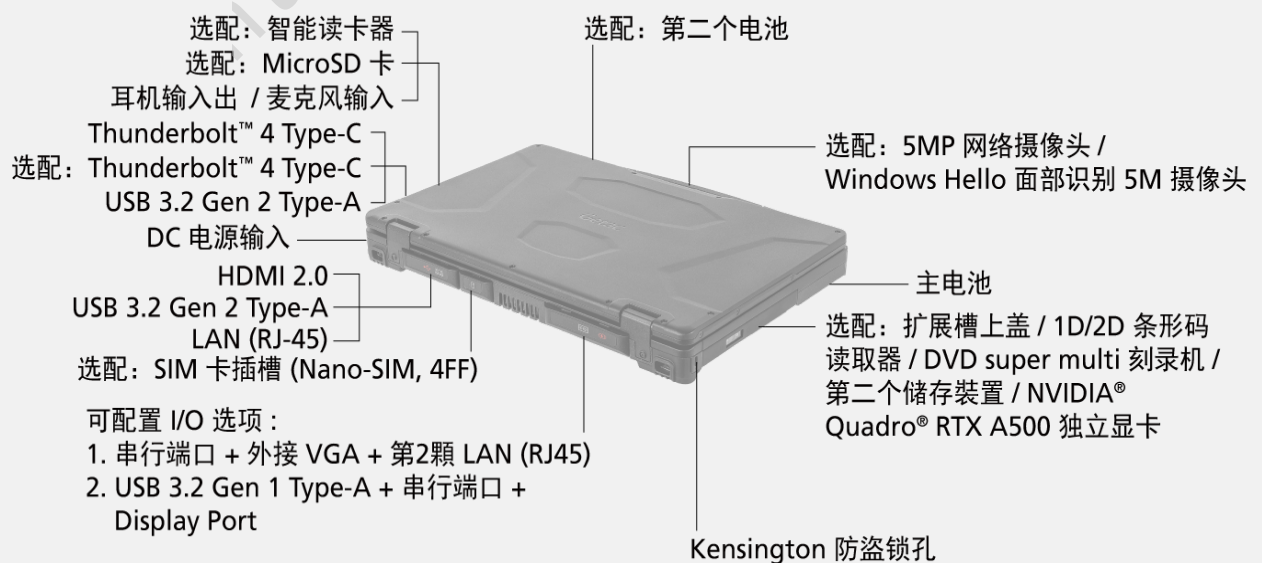

S510 强固式 笔记本电脑

- 采用新英特尔® 酷睿™ Ultra 处理器和英特尔® AI Boost 技术 · 为人工智能做好准备
- 15.6" 显示屏 · 采用 Getac 阳光下可读技术 (1,000 尼特) 和电容式触摸屏
- 永续的机壳设计 · 同时具有企业级强固性 · 支持更环保的未来
- 强化的企业级信息安全 · 可选配 Intel® vPro® · Windows Hello 面部识别摄像头等各种多重因子身份验证选项
- 多种 I/O 端口选项包含可高达两个 Thunderbolt™ 4 和车载底座解决方案