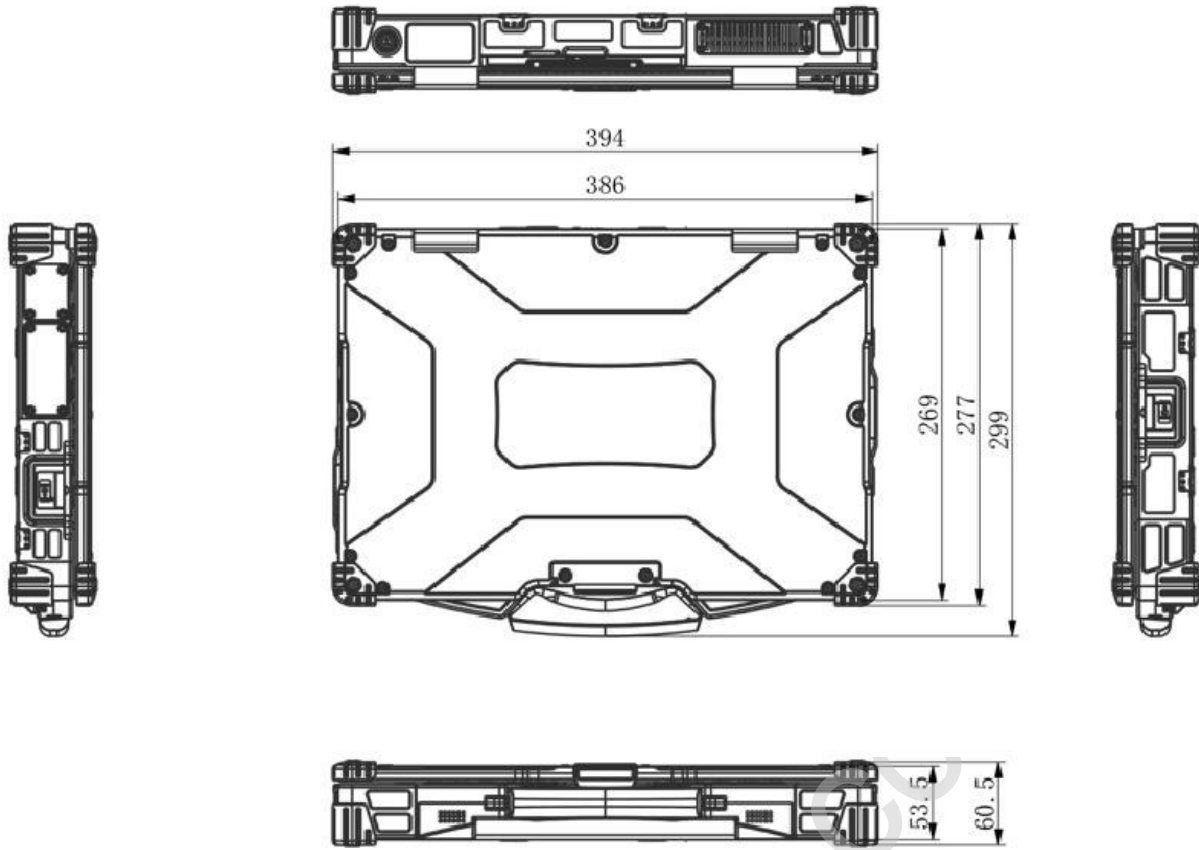

*具体定制需求请咨询

*注意以上产品规格如有变更, 恕不另行通知。

工程尺寸

装箱清单

序号	名称	数量	备注
1	加固笔记本	1	含包装箱（航空防护箱）
2	电源适配器	1	19V
3	电源线	1	国标
4	合格证	1	
5	保修卡	1	
6	说明书	1	

公司地址

深圳总部

公司：深圳市研伟科技有限公司