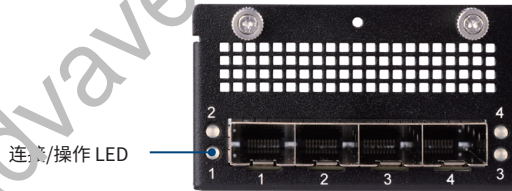

NMC-01N1

国产NMC网卡-四千兆光口网卡

特色

- 4 端口 SFP
- 网迅WX1860A4
- 1x PCIe x4, Gen2
- 符合RoHS标准

规格

控制器	网迅WX1860A4
接口	1 x PCIe x4, Gen2
速度	1 GbE
端口	4x SFP
局域网LED 定义	连接: 绿灯亮 操作: 绿灯闪烁
高级软件功能	IEEE 802.3az IEEE 802.1Q VLANs
OS 支持	统信系统 (UOS) Centos 6.6-8.4
运行条件	运行: 0 ~ 45 °C 存储: -40 ~ 70 °C
电压 & 功耗	+12V ±10% 15W
尺寸(W x H x D)	74.5(D) x 42.5(W) x 174.7(H) mm
协议	CCC目录外

前端面板示意图

LAN端口2~4的LED定义与LAN端口1相同

订购信息

产品名称	种类	说明
NMC-01N1FN-04A1拇指旋钮		网络设备,4端口1G SFP, 无BP,WX1860A4

尺寸

单位: mm