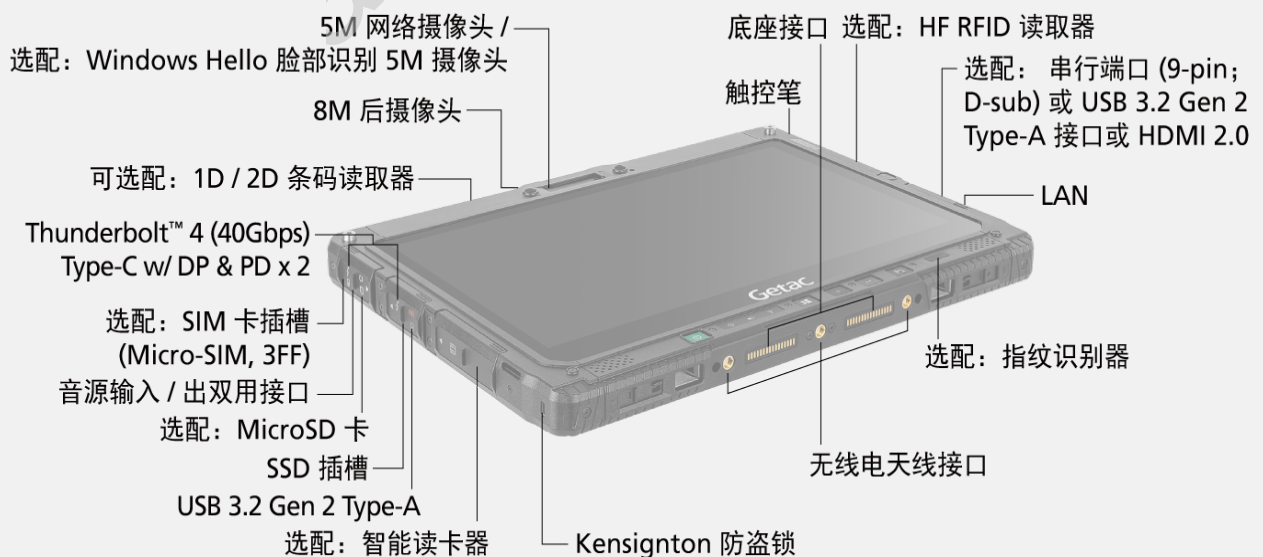

- 第 13 代 Intel® Core™ i7 / i5 处理器
- 12.5" FHD Getac LumiBond® 阳光下可读的触控显示屏 · 亮度高达 1200 nits
- 通过可选的 Intel vPro、Windows Hello 人脸认证 5M 摄像头、和多因素身份验证选项实现更高的企业级安全保障
- 广泛多附件选择 · 优化多模式使用
- LifeSupport 电池热插拔技术
- Thunderbolt™ 4 带来闪电般的速度和超强性能